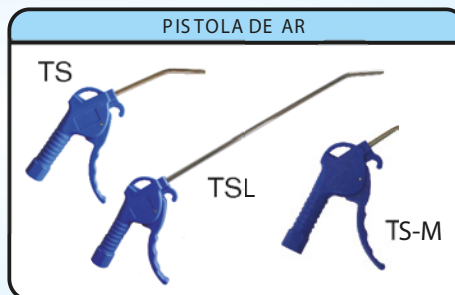

# Pistola de Ar e Cortador de Tubo

Rosca (Métrica)
TS-M: (Curto 4CM) 1/4
TS: (Curto 13CM) 1/4
TS-L: (Longo 29CM) 1/4

## Silenciadores

MODELO	ROSCA
BSL-M5	M5
BSL-01	1/8
BSL-02	1/4
BSL-03	3/8
BSL-04	1/2
BSL-06	3/4
BSL-10	1

MODELO	ROSCA
BESL-01	1/8
BESL-02	1/4
BESL-03	3/8
BESL-04	1/2
BESL-06	3/4

MODELO	ROSCA
BSLM-01	1/8
BSLM-02	1/4
BSLM-03	3/8
BSLM-04	1/2
BSLM-06	3/4
BSLM-10	1

MODELO	ROSCA
SD-01	1/8
SD-02	1/4
SD-03	3/8
SD-04	1/2